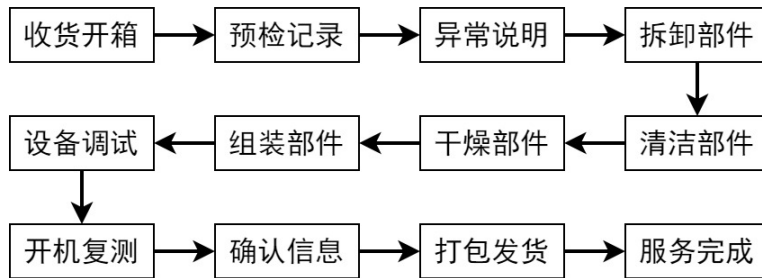

四、清洁服务流程示意图

五、清洁服务 Q&A 问答

1. 如何购买清洁服务和了解相关信息?
  答：如果您有任何相关问题，欢迎您拨打福维克客户服务专线 400-820-7711 咨询。
2. 如果我的产品已过保修期，在购买清洁服务后还需要另外收取检测相关的费用吗?
  答：清洁服务内容已包含检测产品环节，您无需另外付费。
3. 如果我的产品存在故障，是否可以购买清洁服务?
  答：可以。在清洁服务前，工作人员会预检产品并及时联系您确认产品状态，确定故障问题，并根据您的需求采取相应措施。
4. 每个产品在售后服务中心收货后需要花费多少时间完成一次清洁服务?
  答：我们会在收到您的产品后的两个工作日内完成单机单次清洁服务并将产品寄回，特殊原因除外。
5. 在清洁服务过程中，作业人员会使用哪些清洁工具?
  答：作业人员会使用包含但不限于毛刷、尖细刷、纳米海绵、超细纤维布、百洁布、吸水纸巾、酒精棉和专业清洁剂等工具，以确保所需清洁的产品能够得到最佳的清洁效果。
6. 在清洁服务过程中，作业人员会使用哪些清洁设备?
  答：作业人员会使用包含但不限于电热恒温水循环清洗机、压缩空气吹扫机、工业烘干机等设备，以确保所需清洁的产品能够得到最佳的清洁效果。