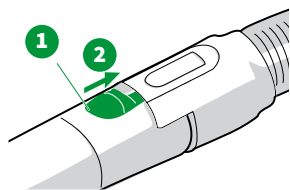

本清洁附件包包含多款喷嘴，您可以为各种场合找到合适的清洁方案。

- 将SB7伸缩软管连接到VK7直立式无线吸尘器主机上。然后您就可以使用如下附件。

FD7平面刷 (1) 具有多种功能，可用于多种不同的表面。此外，给FD7平面刷配备了刷毛保护套，用以长期保护刷毛。每次使用前，请取下刷毛保护套。

将CD7车用吸头 (2) 用于轻松清洁汽车内部。

借助TR7伸缩管可以很好地到达位置较高的区域。例如可结合FD7平面刷 (3) 或织物吸头一起使用。

VD7尖细软吸管有多种用途。它有两个加装件，可用于完成不同的任务：

(5) 可拉伸的尖细软吸管，用于狭窄的区域。

(6) MB7缝隙刷：用于清洁夹缝，踢脚线。

(7) BA7钻孔附件：用于在钻孔时吸净钻屑。

织物吸头 (8) 是专为吸净软垫家具或家居织物而设计的。

1.2 解锁附件

- 需要为附件解锁时，请将附件的解锁键 (1) 朝后推 (2)，然后拔出附件。

1.3 SG7肩带

通过SG7肩带，您可以栓住吸尘器背在肩上，为您解放双手，轻松除尘。

1. 打开旋转手柄。
2. 将肩带环 (1) 穿过VK7直立式无线吸尘器主机的前端(2)。
3. 将旋转手柄转入锁定槽 (3)，您可以听到咔嗒声。
4. 将肩带的挂钩 (4) 钩住VK7直立式无线吸尘器主机后端的固定杆上 (5)。
5. 将挂钩朝上拉，直至听到锁定的咔嗒声 (6)。