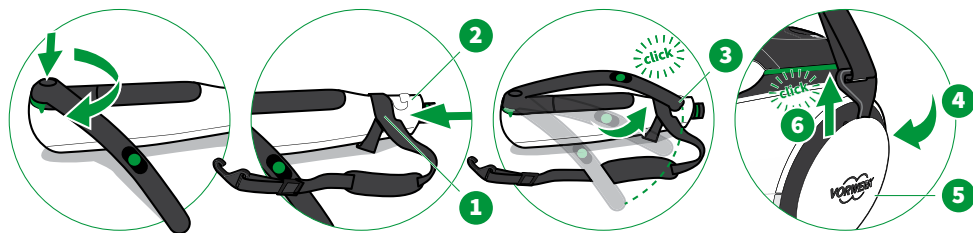

本清洁附件包包含多款喷嘴，您可以为各种场合找到合适的清洁方案。

- 将SB7伸缩软管连接到VK7直立式无线吸尘器主机上。然后您就可以使用如下附件。

FD7平面刷 (1) 具有多种功能，可用于多种不同的表面。此外，给FD7平面刷配备了刷毛保护套，用以长期保护刷毛。每次使用前，请取下刷毛保护套。

将CD7车用吸头 (2) 用于轻松清洁汽车内部。

借助TR7伸缩管可以很好地到达位置较高的区域。例如可结合FD7平面刷 (3) 或织物吸头一起使用。

VD7尖细软吸管有多种用途。它有两个加装件，可用于完成不同的任务：

(5) 可拉伸的尖细软吸管，用于狭窄的区域。

(6) MB7缝隙刷：用于清洁夹缝，踢脚线。

(7) BA7钻孔附件：用于在钻孔时吸净钻屑。

织物吸头 (8) 是专为吸净软垫家具或家居织物而设计的。

1.2 解锁附件

- 需要为附件解锁时，请将附件的解锁键 (1) 朝后推 (2)，然后拔出附件。

1.3 SG7肩带

通过SG7肩带，您可以栓住吸尘器背在肩上，为您解放双手，轻松除尘。

1. 打开旋转手柄。
2. 将肩带环 (1) 穿过VK7直立式无线吸尘器主机的前端(2)。
3. 将旋转手柄转入锁定槽 (3)，您可以听到咔嗒声。
4. 将肩带的挂钩 (4) 钩住VK7直立式无线吸尘器主机后端的固定杆上 (5)。
5. 将挂钩朝上拉，直至听到锁定的咔嗒声 (6)。