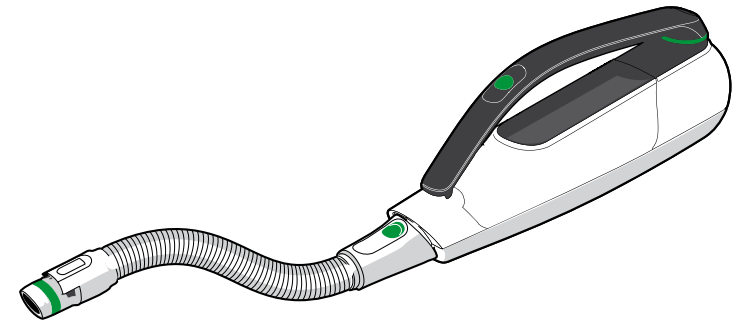

1	可宝附件	5
1.1	附件套组.....	5
1.2	解锁附件.....	6
1.3	SG7肩带.....	6

* 如需获取产品相关安全须知及售后服务支持请参阅《VK7安全须知与售后服务》。

1 可宝附件

1.1 附件套组

注意

使用不当会造成损坏！

使用不合适的喷嘴损坏物体表面。

- 仅可根据如下说明规范使用清洁附件。

本清洁附件包包含多款喷嘴，您可以为各种场合找到合适的清洁方案。

- 将SB7伸缩软管连接到VK7直立式无线吸尘器主机上。然后您就可以使用如下附件。

FD7平面刷 (1) 具有多种功能，可用于多种不同的表面。此外，给FD7平面刷配备了刷毛保护套，用以长期保护刷毛。每次使用前，请取下刷毛保护套。

将CD7车用吸头 (2) 用于轻松清洁汽车内部。

借助TR7伸缩管可以很好地到达位置较高的区域。例如可结合FD7平面刷 (3) 或织物吸头一起使用。

VD7尖细软吸管有多种用途。它有两个加装件，可用于完成不同的任务：

(5) 可拉伸的尖细软吸管，用于狭窄的区域。

(6) MB7缝隙刷：用于清洁夹缝，踢脚线。

(7) BA7钻孔附件：用于在钻孔时吸净钻屑。

织物吸头 (8) 是专为吸净软垫家具或家居织物而设计的。

1.2 解锁附件

- 需要为附件解锁时，请将附件的解锁键 (1) 朝后推 (2)，然后拔出附件。

1.3 SG7肩带

通过SG7肩带，您可以栓住吸尘器背在肩上，为您解放双手，轻松除尘。

1. 打开旋转手柄。
2. 将肩带环 (1) 穿过VK7直立式无线吸尘器主机的前端(2)。
3. 将旋转手柄转入锁定槽 (3)，您可以听到咔嗒声。
4. 将肩带的挂钩 (4) 钩住VK7直立式无线吸尘器主机后端的固定杆上 (5)。
5. 将挂钩朝上拉，直至听到锁定的咔嗒声 (6)。