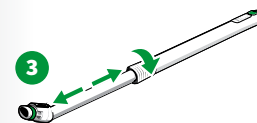

本清洁附件包包含多款喷嘴，您可以为各种场合找到合适的清洁方案。

- 将SB7伸缩软管连接到VK7直立式无线吸尘器主机上。然后您就可以使用如下附件。

FD7平面刷 (1) 具有多种功能，可用于多种不同的表面。此外，给FD7平面刷配备了刷毛保护套，用以长期保护刷毛。每次使用前，请取下刷毛保护套。

将CD7车用吸头 (2) 用于轻松清洁汽车内部。

借助TR7伸缩管可以很好地到达位置较高的区域。例如可结合FD7平面刷 (3) 或织物吸头一起使用。

VD7尖细软吸管有多种用途。它有两个加装件，可用于完成不同的任务：

(5) 可拉伸的尖细软吸管，用于狭窄的区域。

(6) MB7缝隙刷：用于清洁夹缝，踢脚线。

(7) BA7钻孔附件：用于在钻孔时吸净钻屑。

织物吸头 (8) 是专为吸净软垫家具或家居织物而设计的。

1.2 解锁附件

- 需要为附件解锁时，请将附件的解锁键 (1) 朝后推 (2)，然后拔出附件。

1.3 SG7肩带