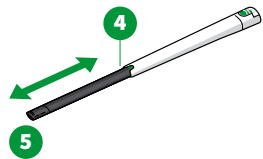

本清洁附件包包含多款喷嘴，您可以为各种场合找到合适的清洁方案。

- 将SB7伸缩软管连接到VK7直立式无线吸尘器主机上。然后您就可以使用如下附件。

FD7平面刷 (1) 具有多种功能，可用于多种不同的表面。此外，给FD7平面刷配备了刷毛保护套，用以长期保护刷毛。每次使用前，请取下刷毛保护套。

将CD7车用吸头 (2) 用于轻松清洁汽车内部。

借助TR7伸缩管可以很好地到达位置较高的区域。例如可结合FD7平面刷 (3) 或织物吸头一起使用。

VD7尖细软吸管有多种用途。它有两个加装件，可用于完成不同的任务：

(5) 可拉伸的尖细软吸管，用于狭窄的区域。

(6) MB7缝隙刷：用于清洁夹缝，踢脚线。

(7) BA7钻孔附件：用于在钻孔时吸净钻屑。

织物吸头 (8) 是专为吸净软垫家具或家居织物而设计的。

1.2 解锁附件

- 需要为附件解锁时，请将附件的解锁键 (1) 朝后推 (2)，然后拔出附件。

1.3 SG7肩带